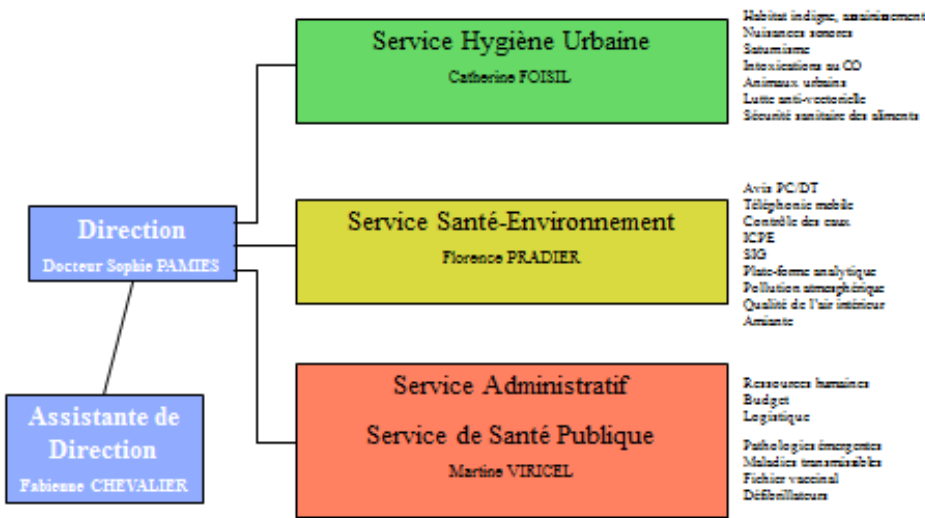

Organigramme de la Direction de l'écologie urbaine

Organigramme de la Direction du Développement territorial/Mission santé

La dimension santé publique est aussi déléguée à la Direction de l'Education qui gère la santé scolaire et à la Direction de l'Enfance qui s'occupe de la santé des enfants des crèches municipales.