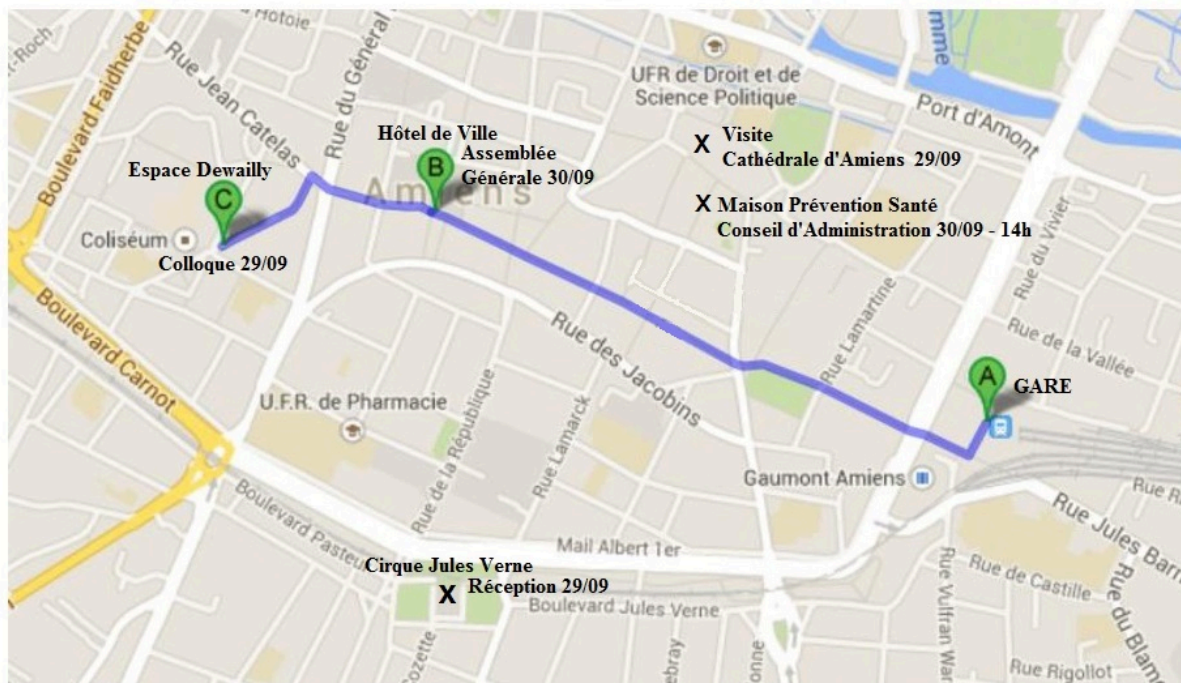

Plan d'accès

Adresses :

- Espace Dewailly, 3 place Louis Dewailly
- Cathédrale d'Amiens, 30 Place Notre-Dame
- Cirque Jules Verne, Place Longueville
- Hôtel de Ville, Place de l'Hôtel de Ville
- Maison Prévention Santé, 39 rue Robert de Luzarches

Gare SNCF, place Alphonse Fiquet AMIENS,

Prendre la direction **sud-ouest** sur **place Alphonse Fiquet** vers **rue Jules Barni**,
Tourner à droite pour rester sur **place Alphonse Fiquet**,
Continuer sur **rue de Noyon**,
Continuer tout droit sur **place René Goblet**,
Continuer tout droit sur **rue des 3 Cailloux**,
Continuer tout droit sur **place Gambetta**,
Continuer sur **rue Delambre**,
Continuer tout droit sur **Place de l'Hôtel de Ville**,

Mairie d'Amiens, place de l'Hôtel de Ville AMIENS,

Prendre la direction **nord-ouest** sur **rue Gresset** vers **rue Jean Catelas**,
Prendre légèrement à **droite** sur **rue Jean Catelas**,
Prendre à gauche sur **rue Marc Sangnier**,
Continuer tout droit sur **place Louis Dewailly**,

Espace Louis Dewailly, place Louis Dewailly AMIENS.