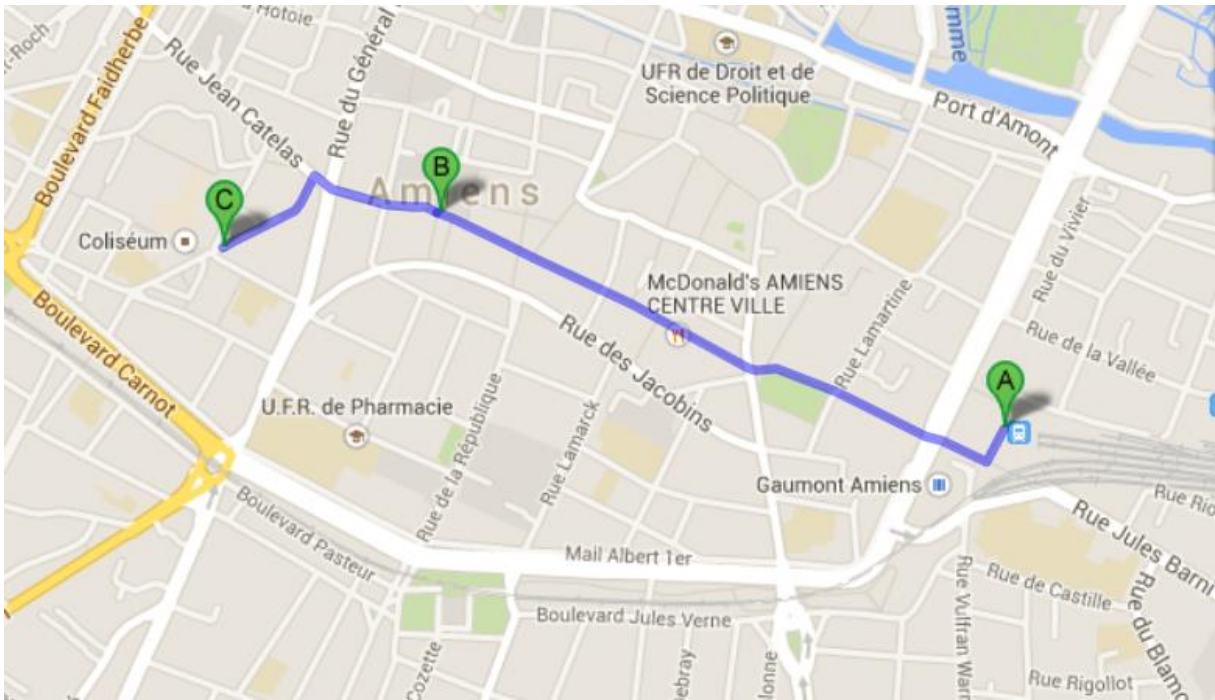

Plan d'accès

Gare SNCF, place Alphonse Fiquet AMIENS,

Prendre la direction **sud-ouest** sur **place Alphonse Fiquet** vers **rue Jules Barni**,
Tourner à droite pour rester sur **place Alphonse Fiquet**,
Continuer sur **rue de Noyon**,
Continuer tout droit sur **place René Goblet**,
Continuer tout droit sur **rue des 3 Cailloux**,
Continuer tout droit sur **place Gambetta**,
Continuer sur **rue Delambre**,
Continuer tout droit sur **Place de l'Hôtel de Ville**,

Mairie d'Amiens, place de l'Hôtel de Ville AMIENS,

Prendre la direction **nord-ouest** sur **rue Gresset** vers **rue Jean Catelas**,
Prendre légèrement à **droite** sur **rue Jean Catelas**,
Prendre à gauche sur **rue Marc Sangnier**,
Continuer tout droit sur **place Louis Dewailly**,

Espace Louis Dewailly, place Louis Dewailly AMIENS.